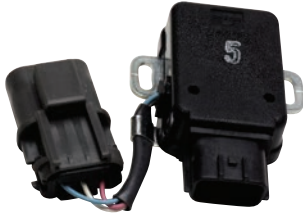

## R32 SKYLINE ELECTRICAL

SERIES 1 IGNITION COIL PACK  
 Part# 22448-02U11

**RB20DE/RB25DET THROTTLE POSITION SWITCH**  
Part# 22620-02U11

**CRANK POSITION SENSOR**  
Part# 23731-08U00

**DENSO GRAVITY SENSOR**  
Part# 98805-01U00