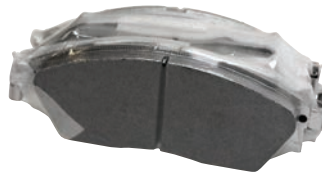

2007-2008 G35
NON-BREMBO RACE PAD
Part# 41060-CR249-INF