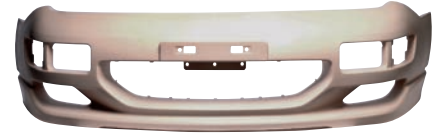

300ZX/Z32 EXTERIOR

JDM FRONT BUMPER
Part# 62022-VP125