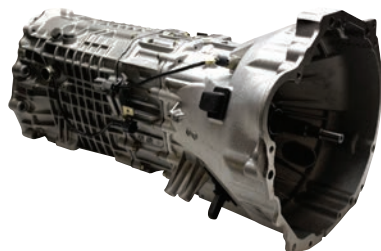

RB26DETT GETRAG
6-SPEED TRANSMISSION
Part# 32010-AA410