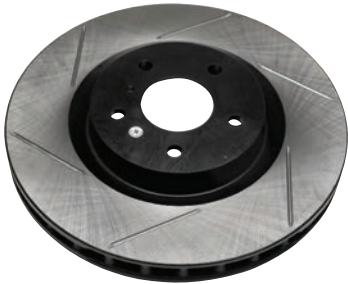

PROGRESS 35MM FRONT  
ANTI ROLL BAR  
Part# 54611-SZ350

**PROGRESS 25MM REAR  
ANTI ROLL BAR**  
Part# 56230-SZ350

**PROGRESS 19MM REAR  
SWAY BAR**  
Part# 56230-SZ350-19

**NISMO FRONT RIGHT ROTOR -  
FOR NISMO CALIPER KIT**  
Part# 40206-SZ350