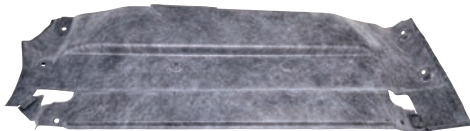

R33 CONSOLE SHIFT BOOT  
Part# 96935-26U05

NISMO 5PC FLOOR MAT SET  
Part# 74902-RNR35