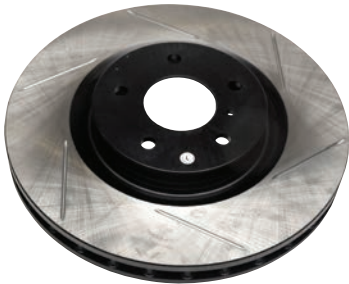

**NISMO FRONT LEFT ROTOR -
FOR NISMO CALIPER KIT**
Part# 40207-SZ350