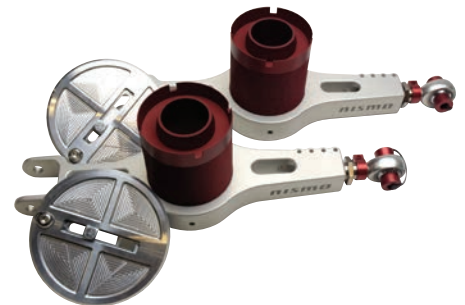

**NISMO 350Z STEERING RACK  
LIMITER KIT**  
Part# 49200-SZ350

**NISMO FRONT OUTER TIE  
ROD END SET**  
Part# 48520-TREZ3

**NISMO FRONT UPPER ARMS**  
Part# 54525-FUAZ3

**NISMO Z33 FRONT  
ENDLINK SET**  
Part# 54618-FEZ33

**NISMO TITANIUM REAR  
TRACTION LINK SET**  
Part# 55110-RTRZ3

**NISMO TITANIUM REAR  
LOWER/CAMBER LINK SET**  
Part# 551A0-RLLZ3

**NISMO REAR MIDLINK SET**  
Part# 551B0-RMLZ3

Z/ZX/ZXT