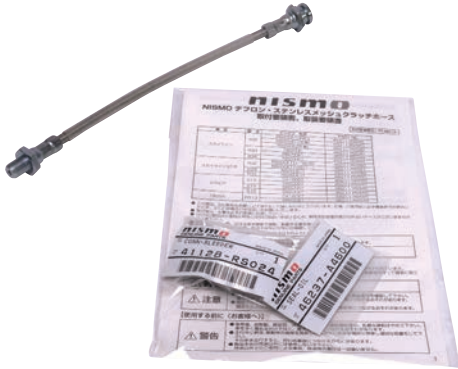

NISSAN RB25DET/RB26DETT CLUTCH HOSE KIT
Part# 46211-RS590