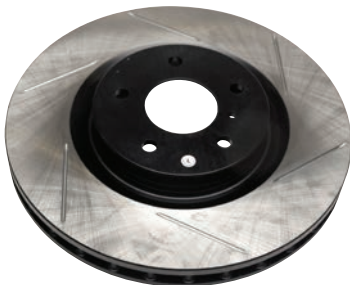

**NISMO REAR ROTOR LH OR
RH FOR NISMO CALIPER KIT**
Part# 43206-SZ350