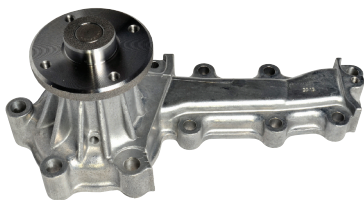

RB26DETT FUEL INJECTOR  
Part# 16600-54C02

RB20DET INTAKE COLLECTOR GASKET  
Part# 14032-72L01

N1 WATER PUMP  
Part# 21010-24U27

**WATER PUMP**  
Part# 21010-70TY5

**R32 RB26DETT FAN BLADE**  
Part# 21060-55S01