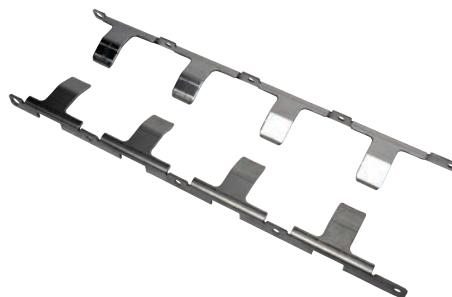

NISMO ROCKER
ARM STOPPER
Part# 13220-RR450