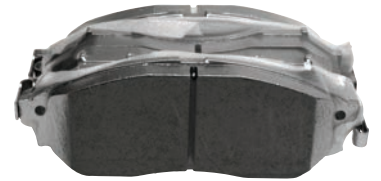

2007-2008 G35
NON-BREMBO STREET PAD
Part# 41060-NS249-INF