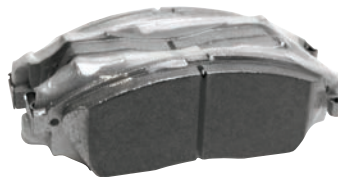

2007-2008 G35 NON-BREMBO
STREET/TRACK PAD
Part# 41060-HC249-INF